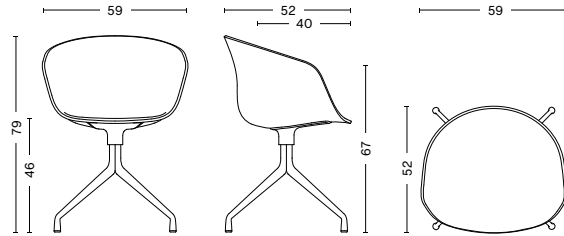

## DIMENSIONS

WIDTH / 59 cm / 23.23"

DEPTH / 52 cm / 20.47"

HEIGHT / 79 cm / 31.1"

SEAT HEIGHT / 46 cm / 18.11"

SEAT DEPTH / 40 cm / 15.75"